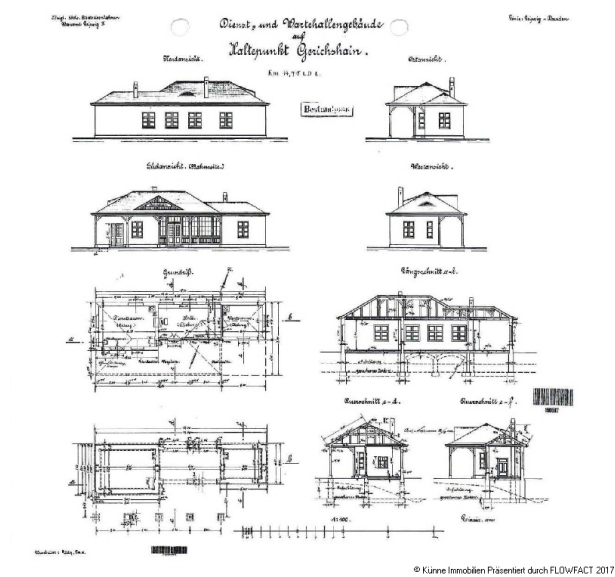

Objektnr. 544686

Direkt vom Eigentümer Bahnhof Gerichshain

04827 Machern

Grundrisse

Ansprechpartner Künne Immobilien Leipzig
Fon +49 (0)341 442 95 66

Objektart Haus
Wohnfläche 70,00 m²
Zimmer 3
Grundfläche 775,00 m²